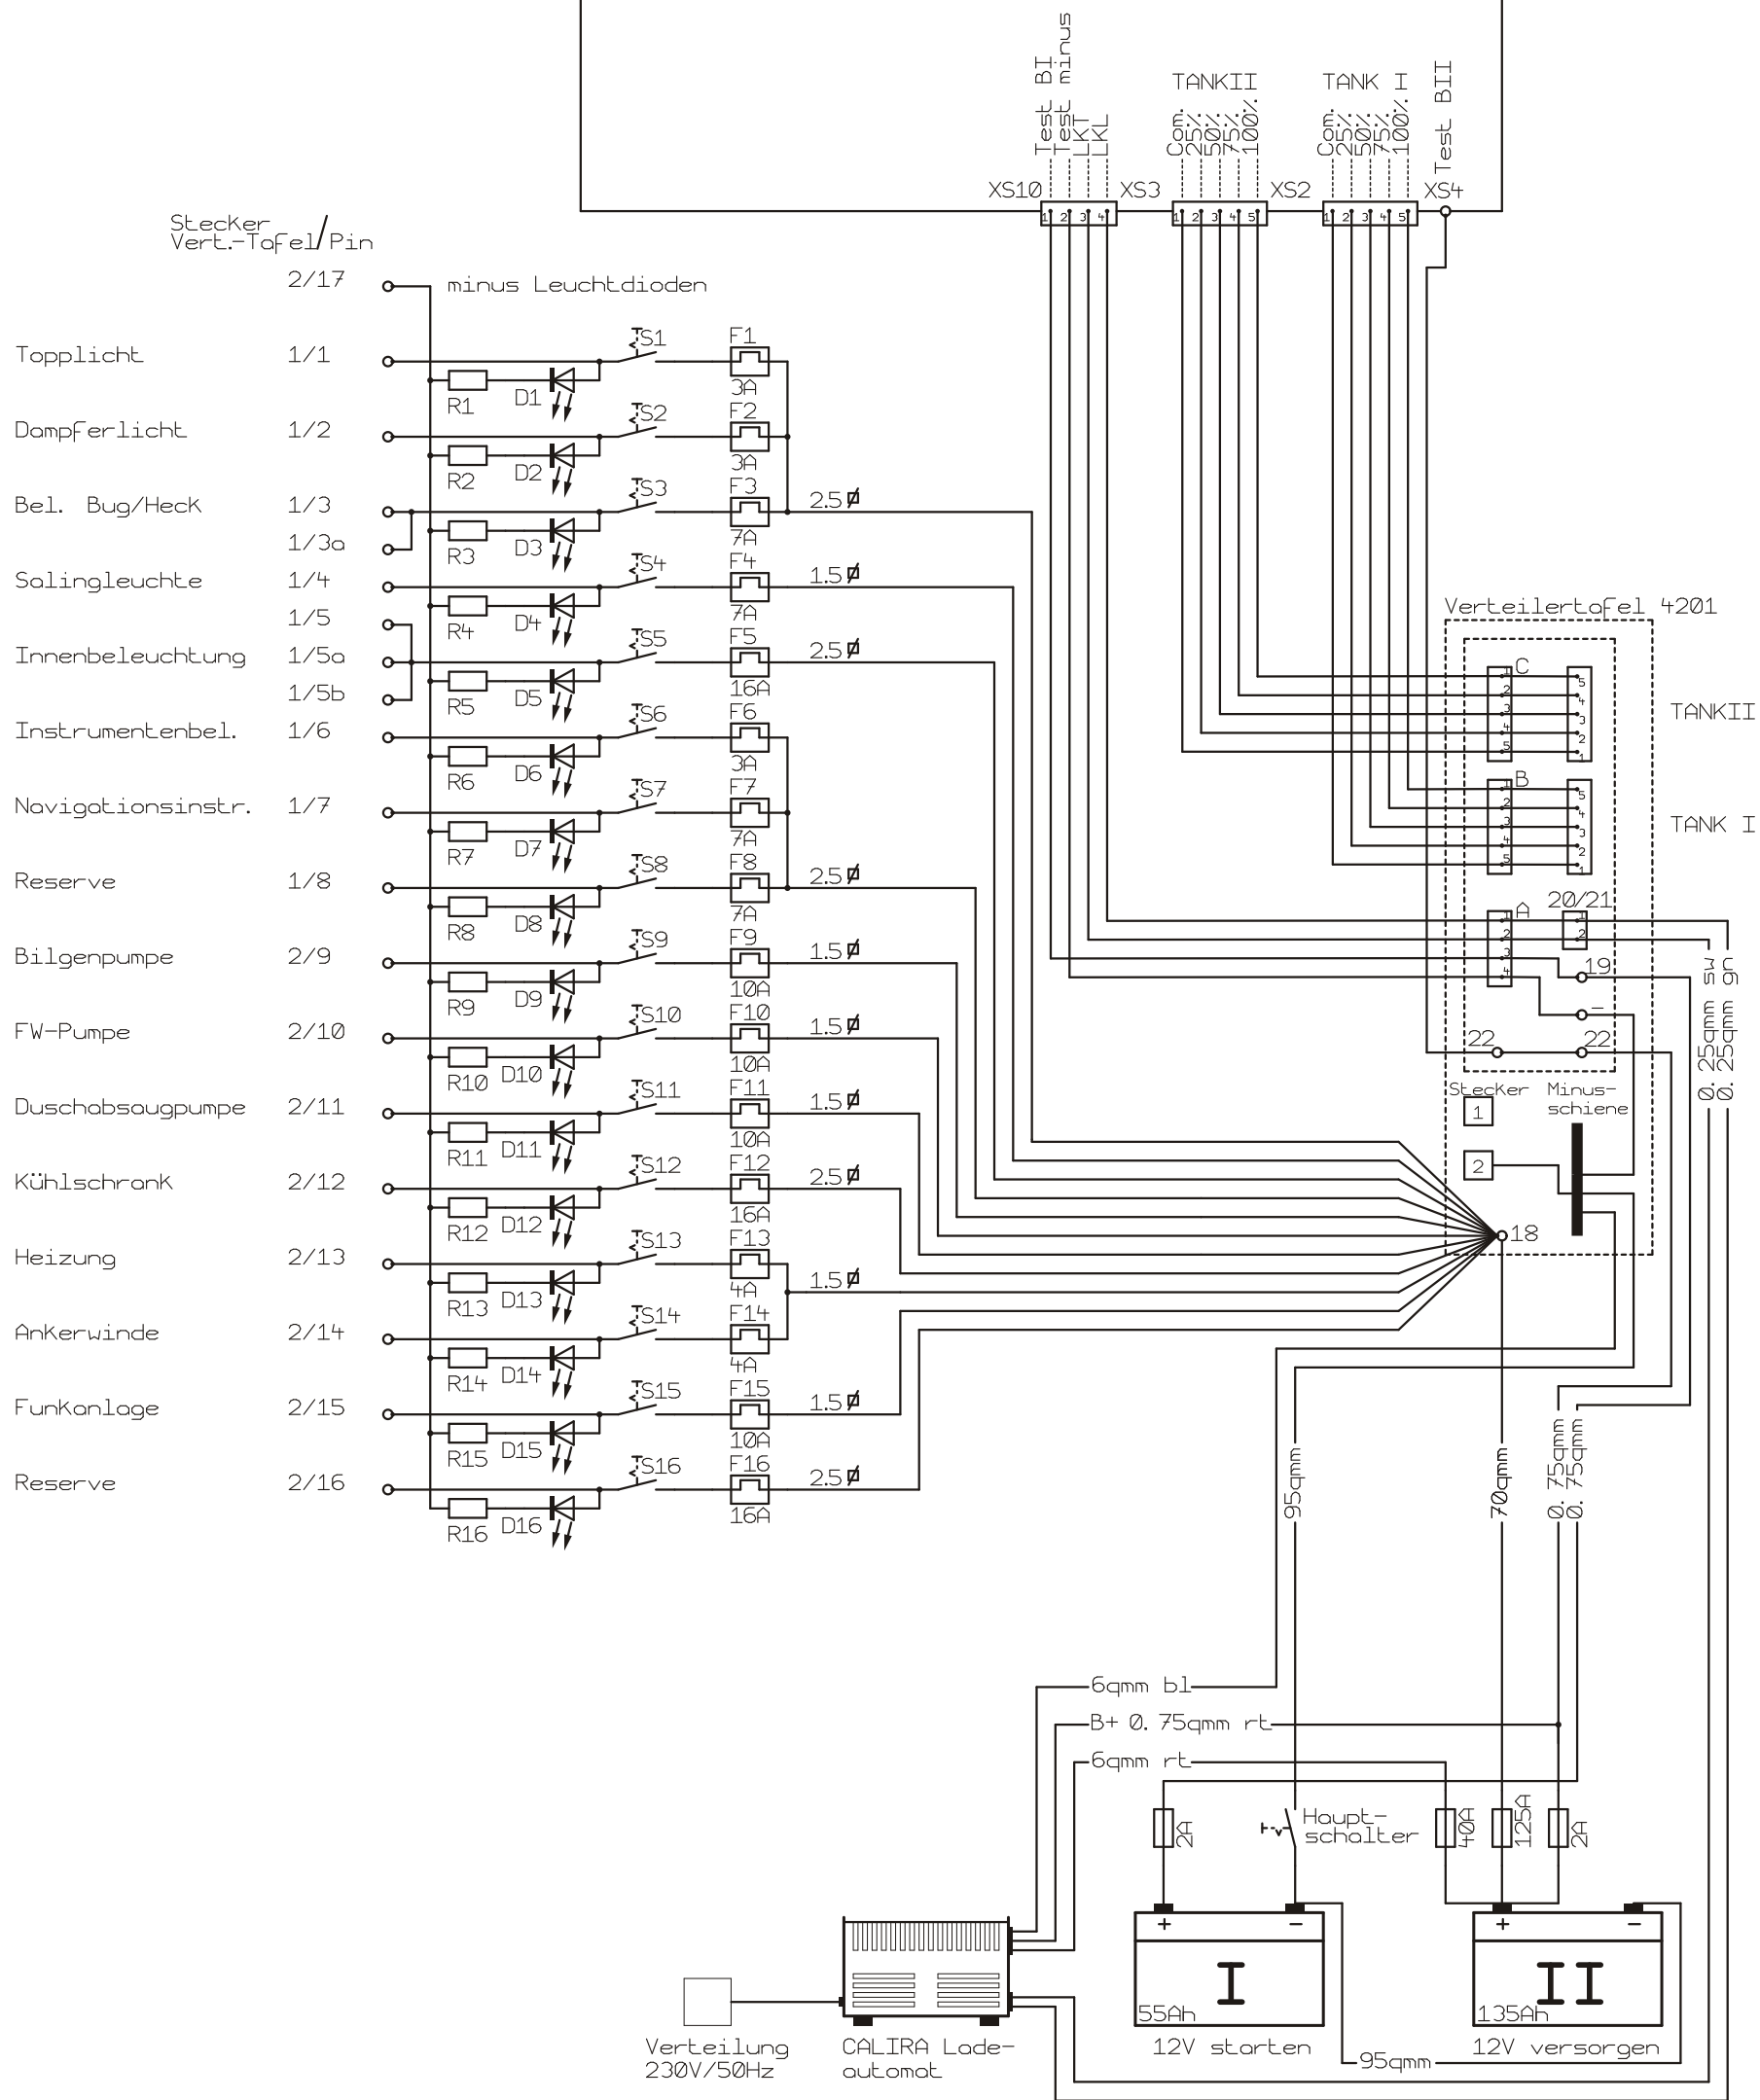

Leiterplatte 3fach-Display Nr.: 28029400

gez.	31.05.96	Kunz	Änderung	Ind.	Datum	Name
gepr.						
	Datum	Name				
Trautmann KG CALIRA Apparatebau Lerchenfeldstrasse 9 87600 Kaufbeuren			Verteilertafel hinzu Benennung: Panel 420 Bavaria Schaltplan	01	20.02.97	Kunz
					Gruppe:	
					Blatt: 4	
					von	Bl.